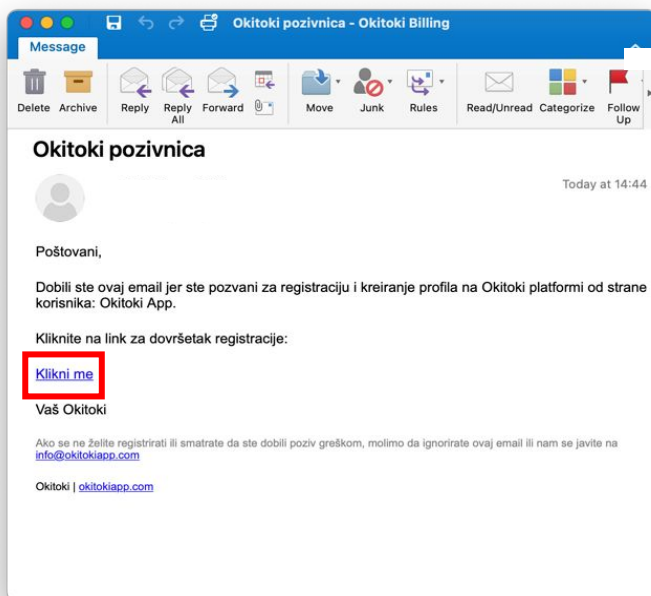

Upute za registraciju i prijavu na Okitori aplikaciju DV Snježna pahulja

DJEČJI VRTIĆ

SNJEŽNA PAHULJA

OPĆINA FUŽINE

1. Registracija na Okitoki i kreiranje vašeg korisničkog računa

Primit ćete e-mail
pozivnicu za registraciju
na Okitoki

Slijedite upute i kreirajte
svoj korisnički račun

2. Prijava na Okitoki s kreiranim podacima putem web preglednika ili mobilne aplikacije

OKITOKI možete koristiti na računalu, mobitelu ili tabletu. Na računalu Okitokiju pristupate kroz internetski preglednik. Na mobitelu ili tabletu Okitoki se koristi putem mobilne aplikacije koju možete preuzeti u trgovinama Google Play ili Apple Store.