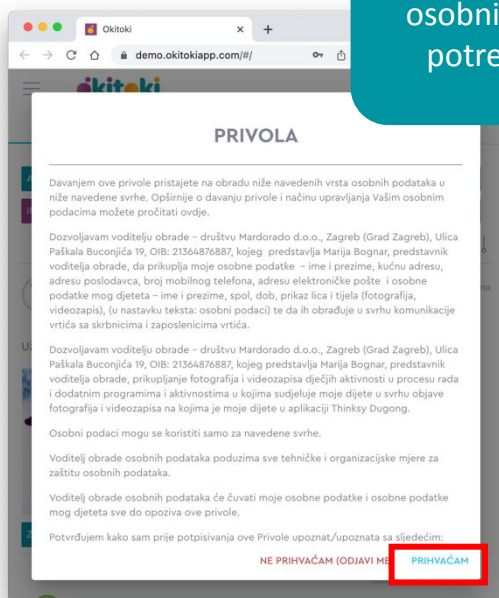

ULAZ

Zaboravljena lozinka?

VAŽNO: Kod prijave na mobilnu aplikaciju uz korisničko ime trebate unijeti i @snjeznahulja

3. Prihvaćanje Privole za obradu osobnih podataka i korištenje Okitokija

Prilikom prve prijave u Okitoki na ekranu će se prikazati Privola za obradu osobnih podataka u Okitokiju koju je potrebno prihvatiti da biste mogli pristupiti sustavu