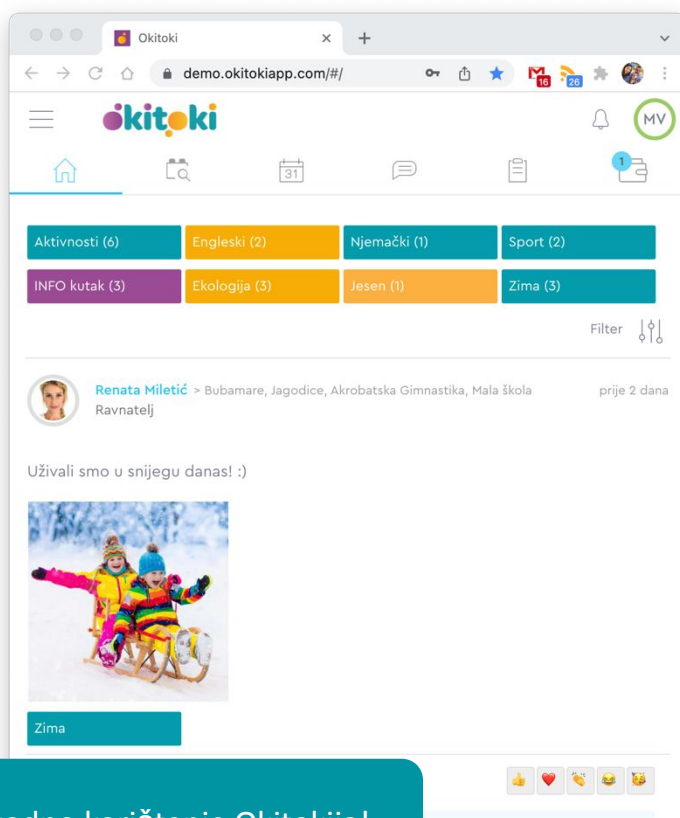

Upute za registraciju i prijavu na Okitori aplikaciju DV Snježna pahulja

DJEČJI VRTIĆ

SNJEŽNA PAHULJA

OPĆINA FUŽINE

1. Registracija na Okitoki i kreiranje vašeg korisničkog računa

Primit ćete e-mail
pozivnicu za registraciju
na Okitoki

Slijedite upute i kreirajte
svoj korisnički račun

2. Prijava na Okitoki s kreiranim podacima putem web preglednika ili mobilne aplikacije

OKITOKI možete koristiti na računalu, mobitelu ili tabletu. Na računalu Okitokiju pristupate kroz internetski preglednik. Na mobitelu ili tabletu Okitoki se koristi putem mobilne aplikacije koju možete preuzeti u trgovinama Google Play ili Apple Store.

ULAZ

Zaboravljena lozinka?

VAŽNO: Kod prijave na mobilnu aplikaciju uz korisničko ime trebate unijeti i @snjeznahulja

3. Prihvaćanje Privole za obradu osobnih podataka i korištenje Okitokija

Prilikom prve prijave u Okitoki na ekranu će se prikazati Privola za obradu osobnih podataka u Okitokiju koju je potrebno prihvatiti da biste mogli pristupiti sustavu